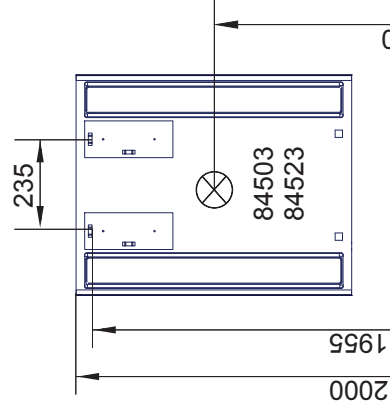

# Mirrors Spiegelelemente Linear und Karo Light

OFF ▼

Mirrors Spiegelelemente Bohrmaße  
17.07.2018 BJWI01 / CHBE01 / STZI01 S.1/6

Ansicht von hinten

amirrors.ai

Maßangaben in mm.

Änderungen vorbehalten.

Die vorgegebenen Maße sind unverbindlich, vor Ort zu prüfen und stellen nur eine Empfehlung dar.

# Mirrors Spiegelemente Linear und Karo Ambiente

OFF ▼

Mirrors Spiegelemente Bohrmaße  
17.07.2018 BJWI01 / CHBE01 / STZI01 S.2/6

Ansicht von hinten

amirrors.ai

Maßangaben in mm.

Änderungen vorbehalten.

Die vorgegebenen Maße sind unverbindlich, vor Ort zu prüfen und stellen nur eine Empfehlung dar.