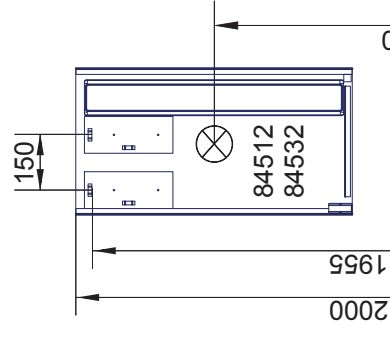

Mirrors Spiegelemente Linear und Karo Ambiente

OFF ▼

Mirrors Spiegelemente Bohrmaße
17.07.2018 BJWI01 / CHBE01 / STZI01 S.2/6

Ansicht von hinten

amirrors.ai

Maßangaben in mm.

Änderungen vorbehalten.

Die vorgegebenen Maße sind unverbindlich, vor Ort zu prüfen und stellen nur eine Empfehlung dar.

FACKELMANN GmbH + Co. KG
Sebastian-Fackelmann-Str. 6
91217 Hersbruck • Deutschland
Tel.: 09151/811-0 • FAX: 09151/811-294
Servicetelefon: 09151/811-206
www.fackelmann.de

OFF = Oberkante fertiger Fußboden