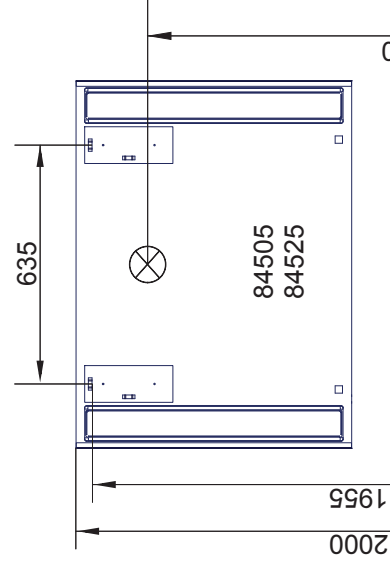

# Mirrors Spiegelelemente Linear und Karo Light

OFF ▼

Mirrors Spiegelelemente Bohrmaße  
17.07.2018 BJWI01 / CHBE01 / STZI01 S.1/6

Ansicht von hinten

amirrors.ai

Maßangaben in mm.

Änderungen vorbehalten.

Die vorgegebenen Maße sind unverbindlich, vor Ort zu prüfen und stellen nur eine Empfehlung dar.

# Mirrors Spiegelemente Linear und Karo Ambiente

OFF ▼

Mirrors Spiegelemente Bohrmaße  
17.07.2018 BJWI01 / CHBE01 / STZI01 S.2/6

Ansicht von hinten

amirrors.ai

Maßangaben in mm.

Änderungen vorbehalten.

Die vorgegebenen Maße sind unverbindlich, vor Ort zu prüfen und stellen nur eine Empfehlung dar.

OFF ▼

Mirrors Spiegelemente Bohrmaße  
17.07.2018 BJWI01 / CHBE01 / STZI01 S.5/6

Ansicht von hinten

amirrors.ai

Maßangaben in mm.

Änderungen vorbehalten.

Die vorgegebenen Maße sind unverbindlich, vor Ort zu prüfen und stellen nur eine Empfehlung dar.

# Mirrors Spiegelemente Frame Light

Mirrors Spiegelemente Bohrmaße  
17.07.2018 BJWI01 / CHBE01 / STZI01 S.6/6

Ansicht von hinten

amirrors.ai

Maßangaben in mm.

Änderungen vorbehalten.

Die vorgegebenen Maße sind unverbindlich, vor Ort zu prüfen und stellen nur eine Empfehlung dar.