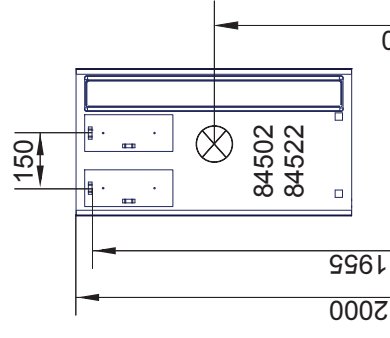

# Mirrors Spiegelelemente Linear und Karo Light

OFF ▼

Mirrors Spiegelelemente Bohrmaße  
17.07.2018 BJWI01 / CHBE01 / STZI01 S.1/6

Ansicht von hinten

amirrors.ai

Maßangaben in mm.

Änderungen vorbehalten.

Die vorgegebenen Maße sind unverbindlich, vor Ort zu prüfen und stellen nur eine Empfehlung dar.