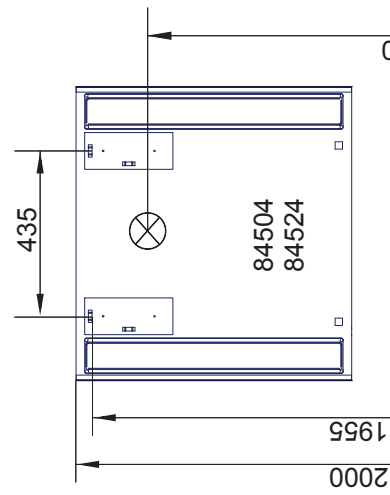

# Mirrors Spiegelelemente Linear und Karo Light

OFF ▼

Mirrors Spiegelelemente Bohrmaße  
17.07.2018 BJWI01 / CHBE01 / STZI01 S.1/6

Ansicht von hinten

amirrors.ai

Maßangaben in mm.

Änderungen vorbehalten.

Die vorgegebenen Maße sind unverbindlich, vor Ort zu prüfen und stellen nur eine Empfehlung dar.

# Mirrors Spiegelemente Linear und Karo Ambiente

OFF ▼

Mirrors Spiegelemente Bohrmaße  
17.07.2018 BJWI01 / CHBE01 / STZI01 S.2/6

Ansicht von hinten

amirrors.ai

Maßangaben in mm.

Änderungen vorbehalten.

Die vorgegebenen Maße sind unverbindlich, vor Ort zu prüfen und stellen nur eine Empfehlung dar.

OFF ▼

Mirrors Spiegelemente Bohrmaße  
17.07.2018 BJWI01 / CHBE01 / STZI01 S.5/6

Ansicht von hinten

amirrors.ai

Maßangaben in mm.

Änderungen vorbehalten.

Die vorgegebenen Maße sind unverbindlich, vor Ort zu prüfen und stellen nur eine Empfehlung dar.

# Mirrors Spiegelemente Frame Light

Mirrors Spiegelemente Bohrmaße  
17.07.2018 BJWI01 / CHBE01 / STZI01 S.6/6

Ansicht von hinten

amirrors.ai

Maßangaben in mm.

Änderungen vorbehalten.

Die vorgegebenen Maße sind unverbindlich, vor Ort zu prüfen und stellen nur eine Empfehlung dar.