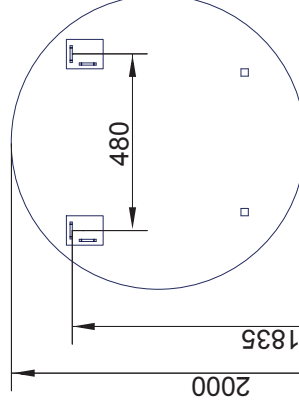

# Mirrors Spiegelelemente Rund

Die Spiegel können auch leicht gedreht aufgehängt werden. Jedoch ist in diesem Fall die Aufhängerposition bauseits zu prüfen.  
Bitte beachten Sie außerdem die Verlagerung des Spiegelschwerpunktes.

Das Maß X kann individuell gewählt werden!

84565

84564

Das Maß X kann individuell gewählt werden!

84365

84364

OFF

Mirrors Spiegelelemente Bohrmaße  
17.07.2018 BJWI01 / CHBE01 / STZI01 S.3/6