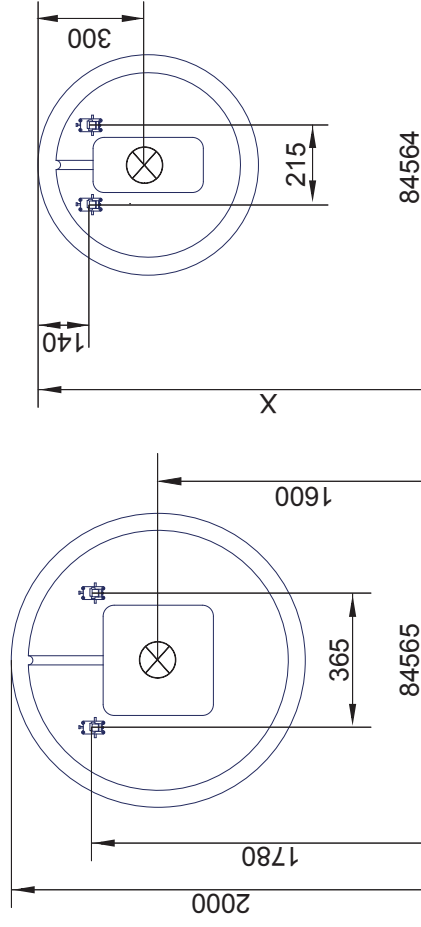

Mirrors Spiegelelemente Rund

Die Spiegel können auch leicht gedreht aufgehängt werden. Jedoch ist in diesem Fall die Aufhängerposition bauseits zu prüfen.
Bitte beachten Sie außerdem die Verlagerung des Spiegelschwerpunktes.

Das Maß X kann individuell gewählt werden!

84565

84564

Das Maß X kann individuell gewählt werden!