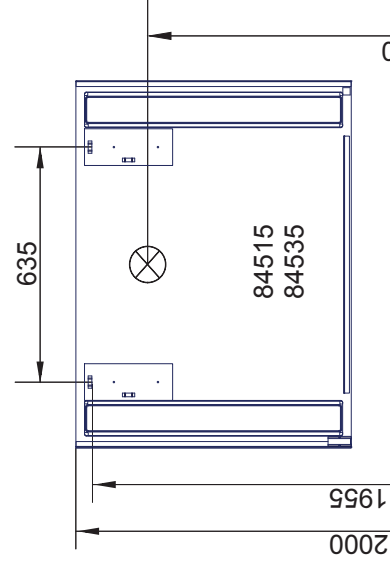

# Mirrors Spiegelelemente Linear und Karo Light

OFF ▼

Mirrors Spiegelelemente Bohrmaße  
17.07.2018 BJWI01 / CHBE01 / STZI01 S.1/6

Ansicht von hinten

amirrors.ai

Maßangaben in mm.

Änderungen vorbehalten.

Die vorgegebenen Maße sind unverbindlich, vor Ort zu prüfen und stellen nur eine Empfehlung dar.

# Mirrors Spiegelemente Linear und Karo Ambiente

OFF ▼

Mirrors Spiegelemente Bohrmaße  
17.07.2018 BJWI01 / CHBE01 / STZI01 S.2/6

Ansicht von hinten

amirrors.ai

Maßangaben in mm.

Änderungen vorbehalten.

Die vorgegebenen Maße sind unverbindlich, vor Ort zu prüfen und stellen nur eine Empfehlung dar.

# Mirrors Spiegelemente Frame Light

Mirrors Spiegelemente Bohrmaße  
17.07.2018 BJWI01 / CHBE01 / STZI01 S.6/6

Ansicht von hinten

amirrors.ai

Maßangaben in mm.

Änderungen vorbehalten.

Die vorgegebenen Maße sind unverbindlich, vor Ort zu prüfen und stellen nur eine Empfehlung dar.