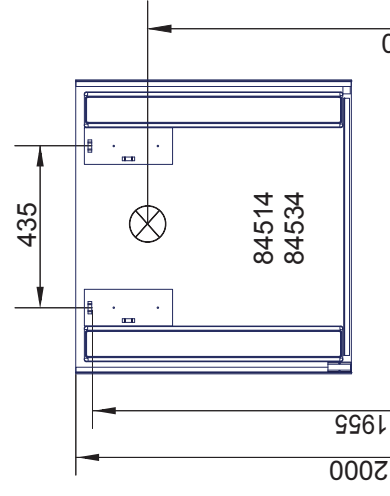

# Mirrors Spiegelelemente Linear und Karo Light

OFF ▼

Mirrors Spiegelelemente Bohrmaße  
17.07.2018 BJWI01 / CHBE01 / STZI01 S.1/6

Ansicht von hinten

amirrors.ai

Maßangaben in mm.

Änderungen vorbehalten.

Die vorgegebenen Maße sind unverbindlich, vor Ort zu prüfen und stellen nur eine Empfehlung dar.

# Mirrors Spiegelemente Linear und Karo Ambiente

OFF ▼

Mirrors Spiegelemente Bohrmaße  
17.07.2018 BJWI01 / CHBE01 / STZI01 S.2/6

Ansicht von hinten

amirrors.ai

Maßangaben in mm.

Änderungen vorbehalten.

Die vorgegebenen Maße sind unverbindlich, vor Ort zu prüfen und stellen nur eine Empfehlung dar.