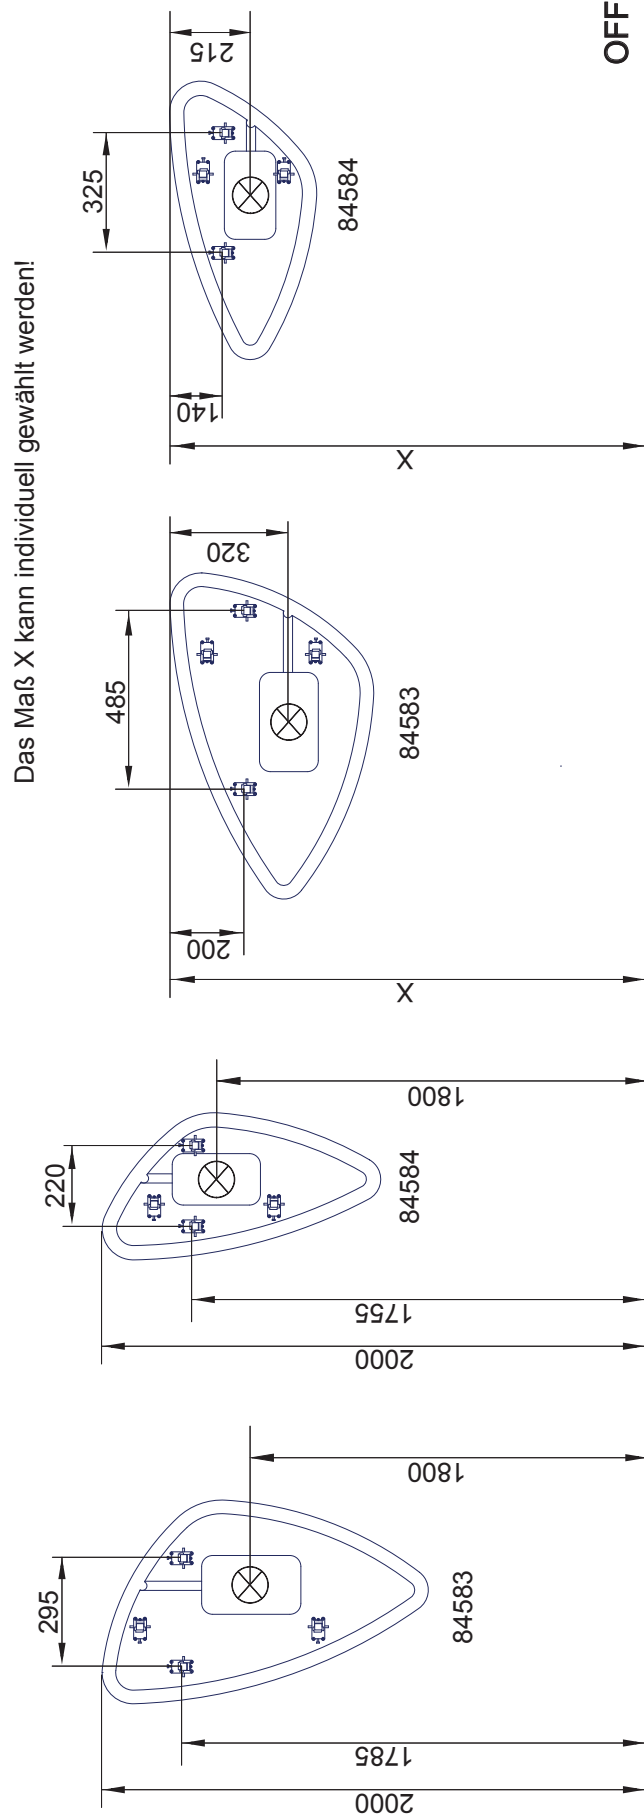

# Mirrors Spiegelelemente Linear und Karo Light

OFF ▼

Mirrors Spiegelelemente Bohrmaße  
17.07.2018 BJWI01 / CHBE01 / STZI01 S.1/6

Ansicht von hinten

amirrors.ai

Maßangaben in mm.

Änderungen vorbehalten.

Die vorgegebenen Maße sind unverbindlich, vor Ort zu prüfen und stellen nur eine Empfehlung dar.

# Mirrors Spiegelelemente Rund

Die Spiegel können auch leicht gedreht aufgehängt werden. Jedoch ist in diesem Fall die Aufhängerposition bauseits zu prüfen.  
Bitte beachten Sie außerdem die Verlagerung des Spiegelschwerpunktes.

Ansicht von hinten

amirrors.ai

Maßangaben in mm.

Änderungen vorbehalten.

Die vorgegebenen Maße sind unverbindlich, vor Ort zu prüfen und stellen nur eine Empfehlung dar.

**FAKELMANN** GmbH + Co. KG  
Sebastian-Fackelmann-Str. 6  
91217 Hersbruck • Deutschland  
Tel.: 09151/811-0 • FAX: 09151/811-294  
Servicetelefon: 09151/811-206  
www.fackelmann.de

Mirrors Spiegelelemente Bohrmaße  
17.07.2018 BJWI01 / CHBE01 / STZI01 S.4/6

Ansicht von hinten

amirrors.ai

Maßangaben in mm.

Änderungen vorbehalten.

Die vorgegebenen Maße sind unverbindlich, vor Ort zu prüfen und stellen nur eine Empfehlung dar.