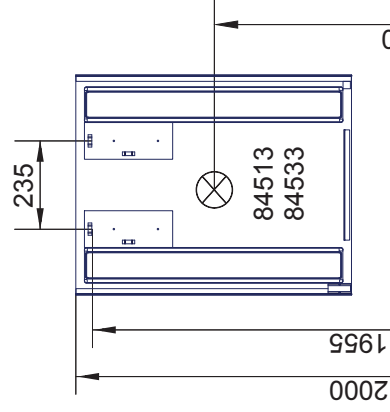

# Mirrors Spiegelelemente Linear und Karo Light

OFF ▼

Mirrors Spiegelelemente Bohrmaße  
17.07.2018 BJWI01 / CHBE01 / STZI01 S.1/6

Ansicht von hinten

amirrors.ai

Maßangaben in mm.

Änderungen vorbehalten.

Die vorgegebenen Maße sind unverbindlich, vor Ort zu prüfen und stellen nur eine Empfehlung dar.

# Mirrors Spiegelemente Linear und Karo Ambiente

OFF ▼

Mirrors Spiegelemente Bohrmaße  
17.07.2018 BJWI01 / CHBE01 / STZI01 S.2/6

Ansicht von hinten

amirrors.ai

Maßangaben in mm.

Änderungen vorbehalten.

Die vorgegebenen Maße sind unverbindlich, vor Ort zu prüfen und stellen nur eine Empfehlung dar.

OFF ▼

Mirrors Spiegelemente Bohrmaße  
17.07.2018 BJWI01 / CHBE01 / STZI01 S.5/6

Ansicht von hinten

amirrors.ai

Maßangaben in mm.

Änderungen vorbehalten.

Die vorgegebenen Maße sind unverbindlich, vor Ort zu prüfen und stellen nur eine Empfehlung dar.

# Mirrors Spiegelemente Frame Light

Mirrors Spiegelemente Bohrmaße  
17.07.2018 BJWI01 / CHBE01 / STZI01 S.6/6

Ansicht von hinten

amirrors.ai

Maßangaben in mm.

Änderungen vorbehalten.

Die vorgegebenen Maße sind unverbindlich, vor Ort zu prüfen und stellen nur eine Empfehlung dar.