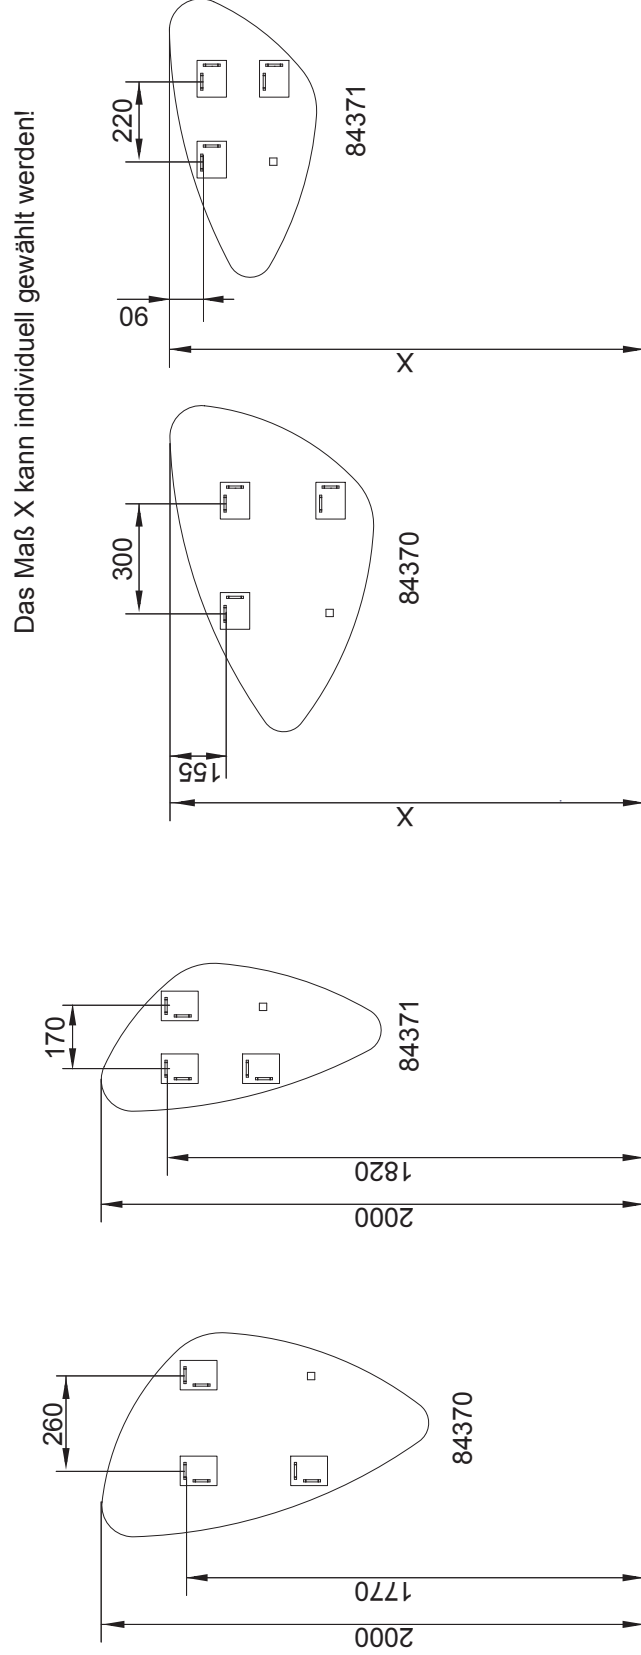

# Mirrors Spiegelelemente Linear und Karo Light

OFF ▼

Mirrors Spiegelelemente Bohrmaße  
17.07.2018 BJWI01 / CHBE01 / STZI01 S.1/6

Ansicht von hinten

amirrors.ai

Maßangaben in mm.

Änderungen vorbehalten.

Die vorgegebenen Maße sind unverbindlich, vor Ort zu prüfen und stellen nur eine Empfehlung dar.

Mirrors Spiegelelemente Bohrmaße  
17.07.2018 BJWI01 / CHBE01 / STZI01 S.4/6

Ansicht von hinten

amirrors.ai

Maßangaben in mm.

Änderungen vorbehalten.

Die vorgegebenen Maße sind unverbindlich, vor Ort zu prüfen und stellen nur eine Empfehlung dar.

OFF ▼

Mirrors Spiegelemente Bohrmaße  
17.07.2018 BJWI01 / CHBE01 / STZI01 S.5/6

Ansicht von hinten

amirrors.ai

Maßangaben in mm.

Änderungen vorbehalten.

Die vorgegebenen Maße sind unverbindlich, vor Ort zu prüfen und stellen nur eine Empfehlung dar.