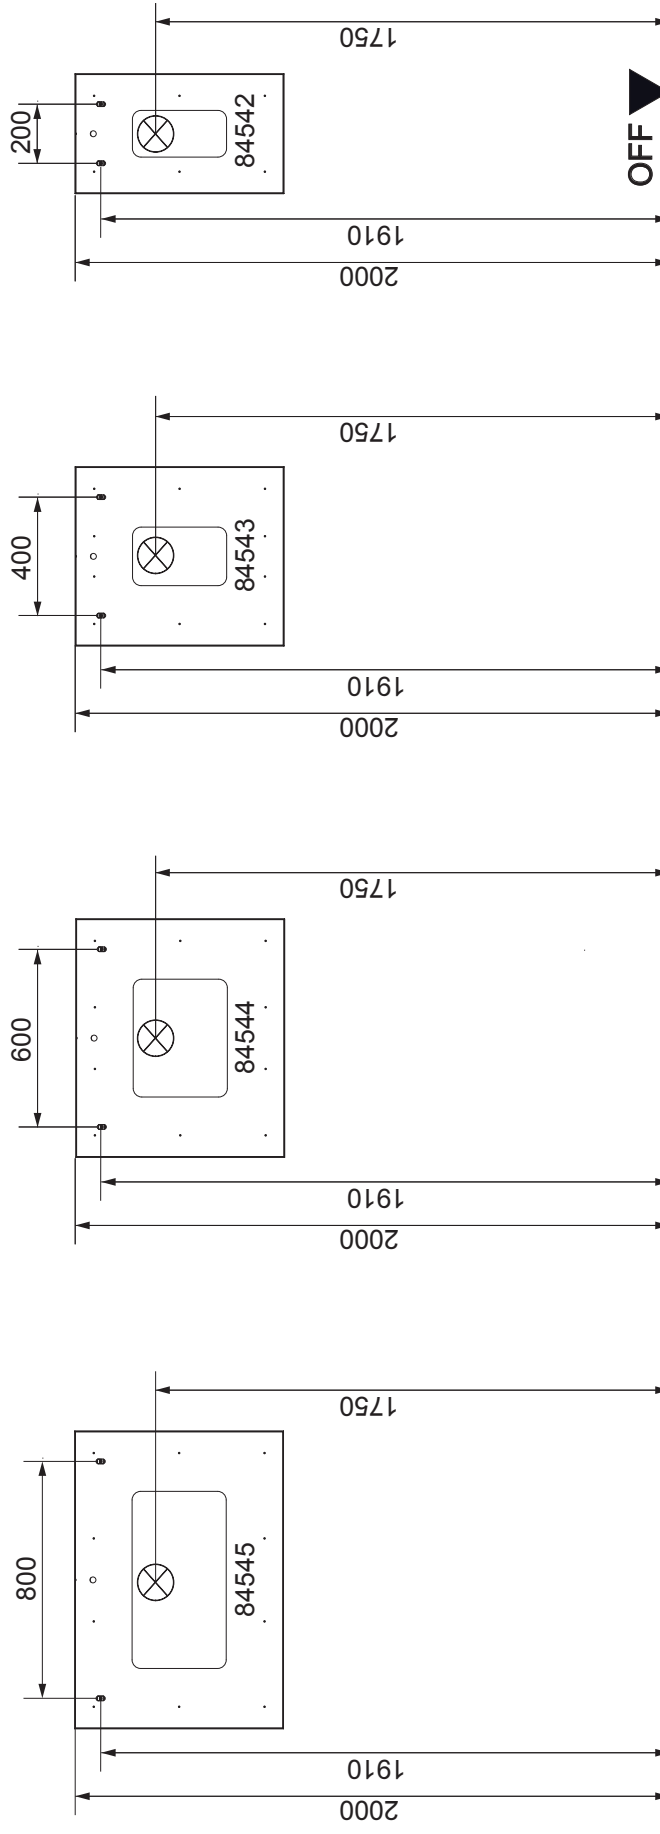

# Mirrors Spiegelelemente Linear und Karo Light

OFF ▼

Mirrors Spiegelelemente Bohrmaße  
17.07.2018 BJWI01 / CHBE01 / STZI01 S.1/6

Ansicht von hinten

amirrors.ai

Maßangaben in mm.

Änderungen vorbehalten.

Die vorgegebenen Maße sind unverbindlich, vor Ort zu prüfen und stellen nur eine Empfehlung dar.

Mirrors Spiegelelemente Bohrmaße  
17.07.2018 BJWI01 / CHBE01 / STZI01 S.4/6

Ansicht von hinten

amirrors.ai

Maßangaben in mm.

Änderungen vorbehalten.

Die vorgegebenen Maße sind unverbindlich, vor Ort zu prüfen und stellen nur eine Empfehlung dar.

OFF ▼

Mirrors Spiegelemente Bohrmaße  
17.07.2018 BJWI01 / CHBE01 / STZI01 S.5/6

Ansicht von hinten

amirrors.ai

Maßangaben in mm.

Änderungen vorbehalten.

Die vorgegebenen Maße sind unverbindlich, vor Ort zu prüfen und stellen nur eine Empfehlung dar.

# Mirrors Spiegelemente Frame Light

Mirrors Spiegelemente Bohrmaße  
17.07.2018 BJWI01 / CHBE01 / STZI01 S.6/6

Ansicht von hinten

amirrors.ai

Maßangaben in mm.

Änderungen vorbehalten.

Die vorgegebenen Maße sind unverbindlich, vor Ort zu prüfen und stellen nur eine Empfehlung dar.